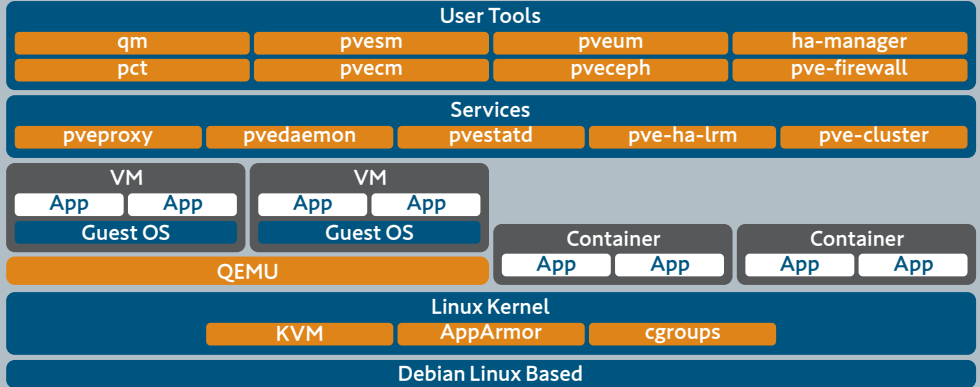

Proxmox VEの
外部ストレージ構成

外部ストレージとしてNASまたはブロックストレージをサポート。

Proxmox VE
Host

Proxmox VE
Host

Based HCI Storage

NAS
Storage

Block
Storage

NetApp

NetApp

NetAppストレージはコスト効率の良い仮想化ソリューションProxmox VEに、エンタープライズグレードの信頼性を提供します。

話題の仮想化ソリューションProxmox VEを

ONTAPはサポートしています！

Proxmox Virtual Environment (Proxmox VE) とは？

Proxmox VEは、OSSを基盤としたProxmox社が提供する仮想化プラットフォームです。優れたコストパフォーマンスを提供しつつ、ライブマイグレーション、高可用性(HA)、仮想マシンファイアウォールなど、エンタープライズ向けの高度な機能を備えています！

● Proxmox VEのアーキテクチャ

Debian Linuxを基盤とするアーキテクチャでKVMによる完全仮想化をサポートしており、独立した仮想マシン上で動作させることが可能。また、LXC(Linuxコンテナ)による軽量のコンテナ型仮想化も提供しており、リソース効率を最大化しつつ、アプリケーションの迅速な展開やスケーリングを実現。

● Proxmox VEの主な特徴

エンタープライズ向け高機能

メンテナンス時のダウンタイムを最小限に抑える「ライブマイグレーション」や「高可用性(HA)」といった仮想化の必須機能を備えており、エンタープライズレベルのパフォーマンスと高い信頼性を確保。